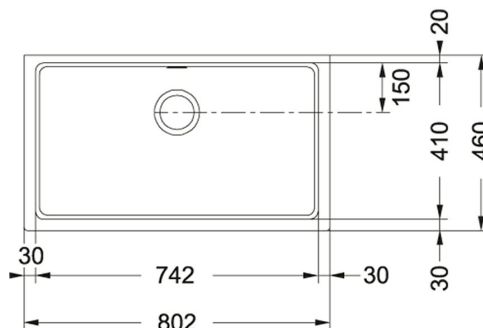

## Metallic Platinum | 125.0521.561

FAMILY : Νεροχύτες | SERIA : Kubus | MODEL : KBG 110-74 | FINISH : Metallic Platinum | INSTALLATION TYPE : Υποκαθήμενος

### TECHNICAL DATA

Εξωτερικό μήκος	802,00 mm
Εξωτερικό πλάτος	460,00 mm
Μήκος μεγάλης γούρνας	742,00 mm
Πλάτος μεγάλης γούρνας	410,00 mm
Βάθος μεγάλης γούρνας	203,00 mm
Μήκος ανοίγματος πάγκου	742,00 mm
Πλάτος ανοίγματος πάγκου	410,00 mm
Βάση για ντουλάπι	900,00 mm
Κωδικός	3142502221